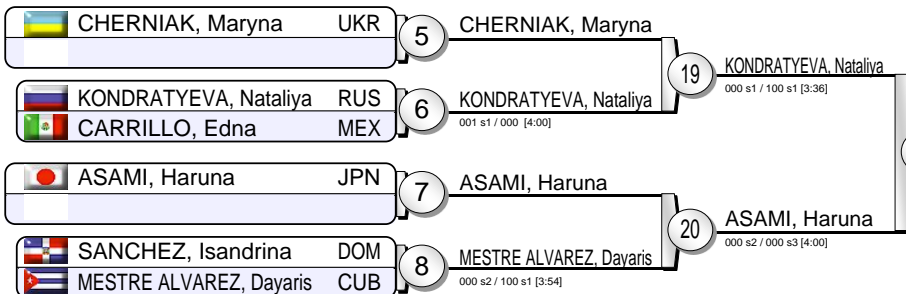

Judo Grand-Slam Tokyo 2015

(JPN Tokyo, 4-6 Dec 2015)

-48 kg

24 Judoka

Pool A

Pool B

Pool C

Pool D

Repechage

Results

- KONDO, Ami (JPN)
- ASAMI, Haruna (JPN)
- KONDRATYEVA, Nataliya (RUS)
- MENEZES, Sarah (BRA)
- SAHIN, Ebru (TUR)
- FIGUEROA, Julia (ESP)
- MUNKHBAT, Urantsetseg (MGL)
- BRIGIDA, Nathalia (BRA)