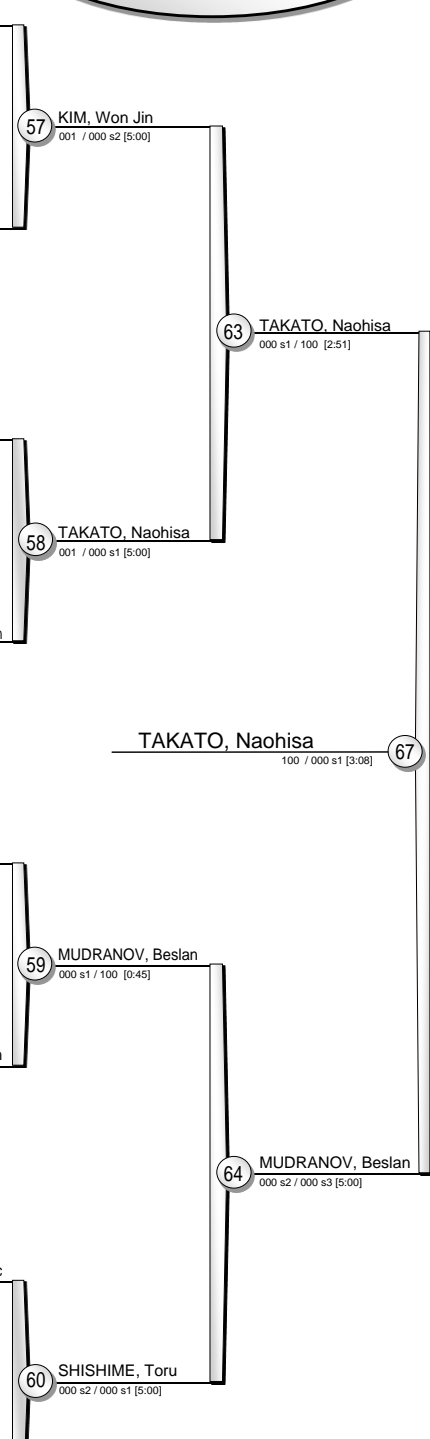

Pool B

JPN	TAKATO, Naohisa	9	JPN	TAKATO, Naohisa	100 / 000 [0:49]	37
CHN	AN, Jianqi	10	LAO	SITHISANE, Soukphaxay	001 s2 / 000 s2 [5:00]	10
MEX	RAMOS, Cesar	11	GEO	CHKHVIMIANI, Lukhumi	000 / 101 s1 [2:42]	38
MGL	DASHDAVAA, Amartuvshin	13	MGL	DASHDAVAA, Amartuvshin	010 s1 / 000 s2 [5:00]	39
CUB	TORRES MARIMON, Yandry	14	GBR	MCKENZIE, Ashley	100 s2 / 000 s2 [6:01]	14
EGY	ABELRAHMAN, Ahmed	15	GHA	ABUGIRI, Razak	100 / 000 s1 [1:01]	15
SLO	TRBOVC, Matjaz	16	SLO	TRBOVC, Matjaz	000 s3 / 000 s2 [5:58]	40

Pool C

GEO	PAPINASHVILI, Amiran	17	INA	IRAWAN, Toni	100 / 000 s1 [1:24]	41
LIB	ZIADE, Damien	18	JPN	AOKI, Dai	100 / 000 s2 [2:08]	19
MGL	TSENDOCHIR, Tsogtbaatar	20	BOT	MOGOPA, Gavin	010 s3 / 000 s3 [6:02]	42
RUS	MUDRANOV, Beslan	21	MON	SICCARDI, Yann	011 s1 / 001 s2 [5:00]	43
BRA	TAKABATAKE, Eric	23	FRA	MILOUS, Sofiane	010 s2 / 000 s3 [5:00]	23
MEX	CASTILLO, Nabor	24	MEX	CASTILLO, Nabor	001 s1 / 000 s2 [5:00]	44

Pool D

KAZ	IBRAYEV, Rustam	25	NED	MOOREN, Jeroen	100 / 000 s4 [4:04]	26
SUI	CHAMMARTIN, Ludovic	28	KSA	MAJRASHI, Eisa	000 sH / 100 s2 [2:23]	46
JPN	SHISHIME, Toru	29	KOR	CHOI, In Hyuk	001 s2 / 000 s3 [5:00]	47
ESP	GARRIGOS, Francisco	31	FIN	REINVALL, Juho	110 s1 / 000 s3 [4:30]	32

Repechage

BRA	KITADAI, Felipe	61	BRA	KITADAI, Felipe	000 s2 / 000 s3 [5:00]	61
JPN	SHISHIME, Toru	65	JPN	SHISHIME, Toru	000 s2 / 100 s1 [4:59]	65
SUI	CHAMMARTIN, Ludovic	62	SUI	CHAMMARTIN, Ludovic	100 / 001 s1 [2:26]	62
KOR	KIM, Won Jin	66	KOR	KIM, Won Jin	000 / 110 [2:16]	66

Results

1. TAKATO, Naohisa JPN
2. MUDRANOV, Beslan RUS
3. SHISHIME, Toru JPN
4. KIM, Won Jin KOR
5. KITADAI, Felipe BRA
6. AOKI, Dai JPN
7. DASHDAVAA, Amartuvshin MGL
8. CHAMMARTIN, Ludovic SUI