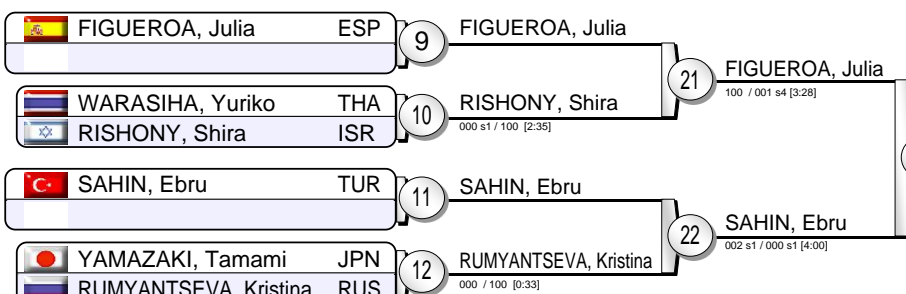

Judo Grand-Slam Tokyo 2015

(JPN Tokyo, 4-6 Dec 2015)

-48 kg

24 Judoka

Pool A

Pool B

Pool C

Pool D

Repechage

Results

- KONDO, Ami (JPN)
- ASAMI, Haruna (JPN)
- KONDRATYEVA, Nataliya (RUS)
- MENEZES, Sarah (BRA)
- SAHIN, Ebru (TUR)
- FIGUEROA, Julia (ESP)
- MUNKHBAT, Urantsetseg (MGL)
- BRIGIDA, Nathalia (BRA)