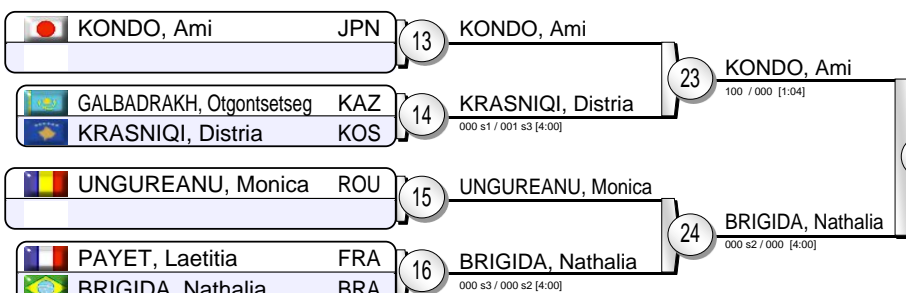

Judo Grand-Slam Tokyo 2015

(JPN Tokyo, 4-6 Dec 2015)

-48 kg

24 Judoka

Pool A

Pool B

Pool C

Pool D

Repechage

Results

- KONDO, Ami (JPN)
- ASAMI, Haruna (JPN)
- KONDRATYEVA, Nataliya (RUS)
- MENEZES, Sarah (BRA)
- SAHIN, Ebru (TUR)
- FIGUEROA, Julia (ESP)
- MUNKHBAT, Urantsetseg (MGL)
- BRIGIDA, Nathalia (BRA)