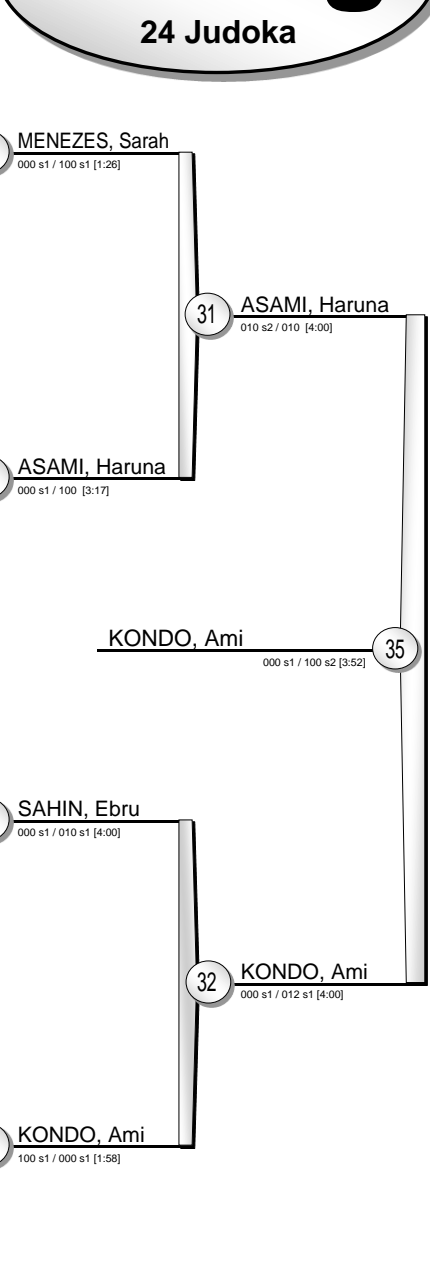

Repechage

Results

1. KONDO, Ami (JPN)
2. ASAMI, Haruna (JPN)
3. KONDRATYEVA, Nataliya (RUS)
4. MENEZES, Sarah (BRA)
5. SAHIN, Ebru (TUR)
6. FIGUEROA, Julia (ESP)
7. MUNKHBAT, Urantsetseg (MGL)
8. BRIGIDA, Nathalia (BRA)