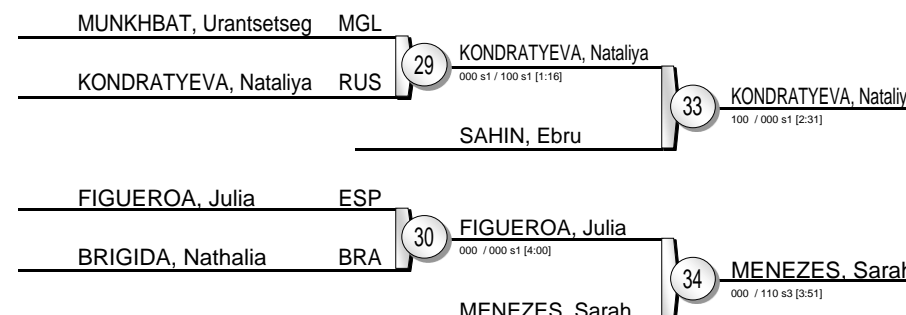

Judo Grand-Slam Tokyo 2015

(JPN Tokyo, 4-6 Dec 2015)

-48 kg

24 Judoka

Pool A

Pool B

Pool C

Pool D

Repechage

Results

- KONDO, Ami (JPN)
- ASAMI, Haruna (JPN)
- KONDRATYEVA, Nataliya (RUS)
- MENEZES, Sarah (BRA)
- SAHIN, Ebru (TUR)
- FIGUEROA, Julia (ESP)
- MUNKHBAT, Urantsetseg (MGL)
- BRIGIDA, Nathalia (BRA)